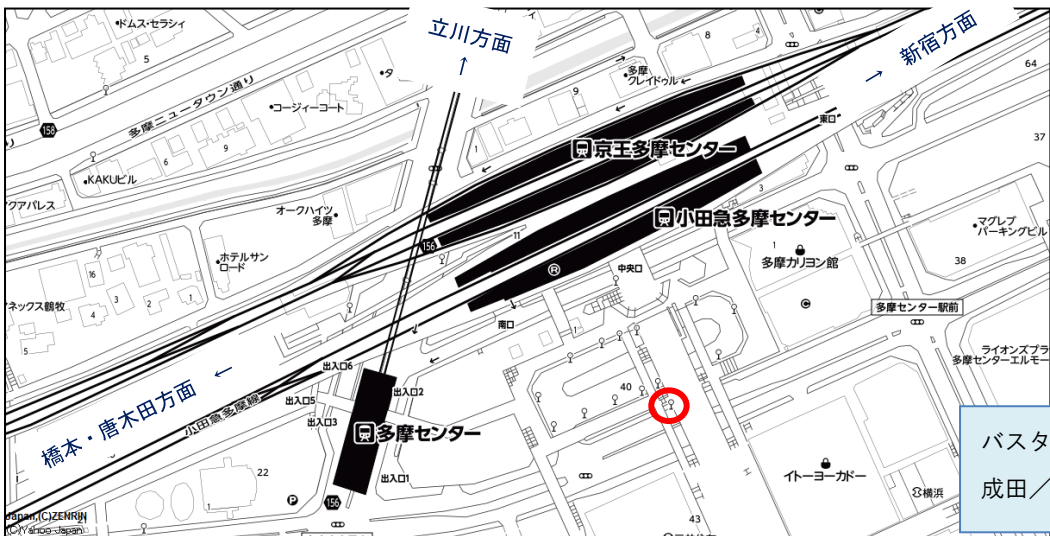

バスターミナル
成田／羽田空港行き バス乗車場