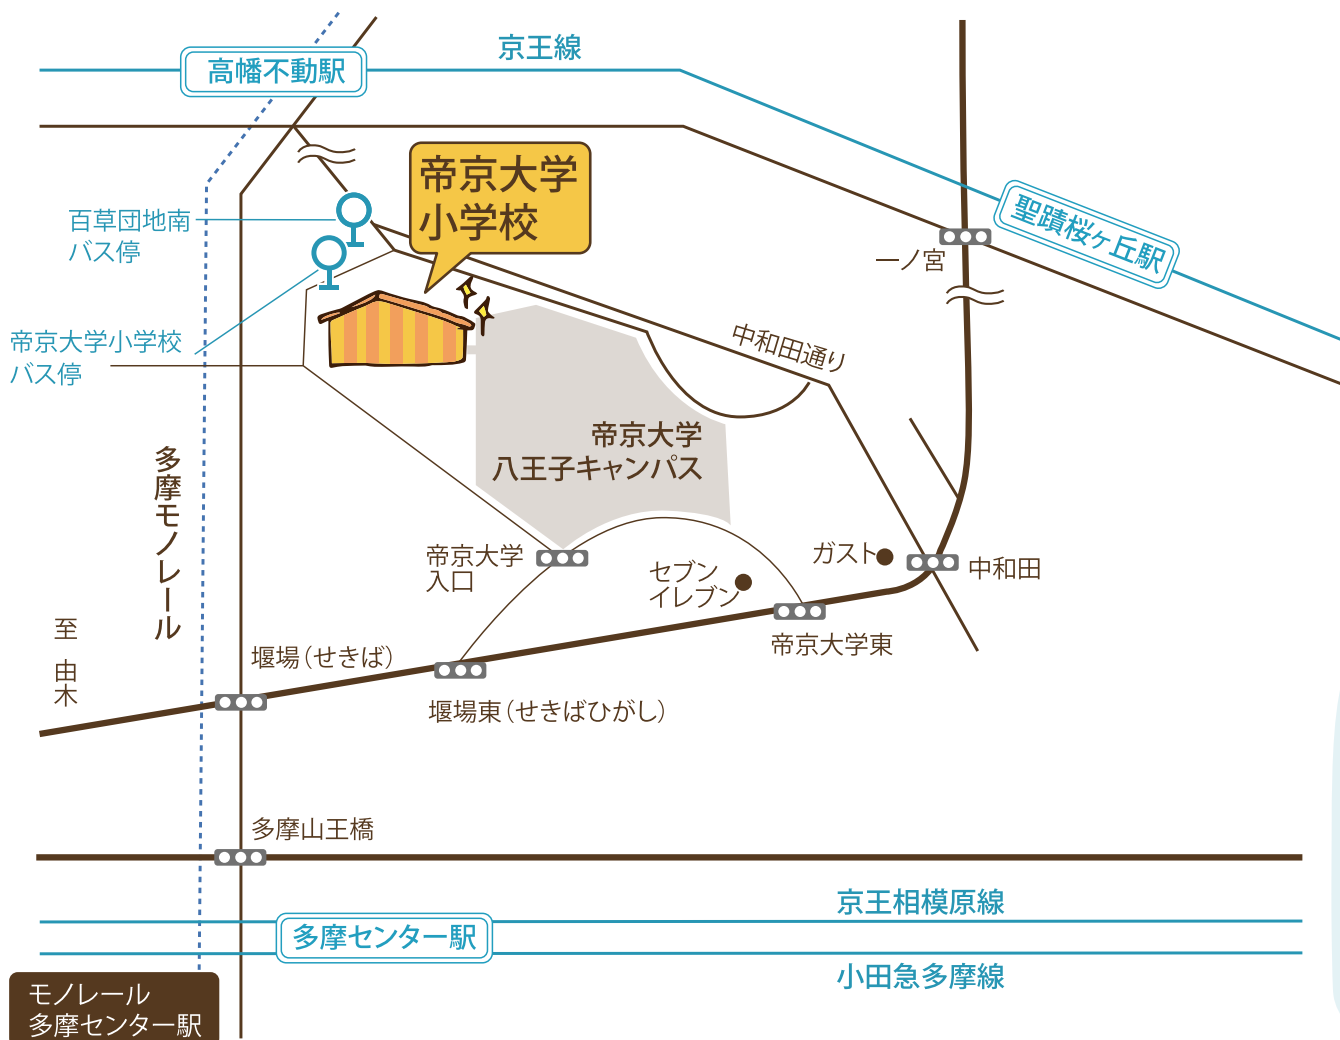

■ 近隣からのアクセス

 は、スクールバスと小学校直行バスの発着駅です。

バスのご案内

- 聖蹟桜ヶ丘駅(京王線)
京王バス2番のりば:「帝京大学構内」行13分
「百草団地南」バス停下車
- 高幡不動駅(京王線・多摩モノレール)
京王バス1番のりば:「帝京大学構内」行10分
「百草団地南」バス停下車
- 多摩センター駅(京王相模原線・小田急多摩線・多摩モノレール)
京王バス4番のりば:「帝京大学構内」行13分
「百草団地南」バス停下車